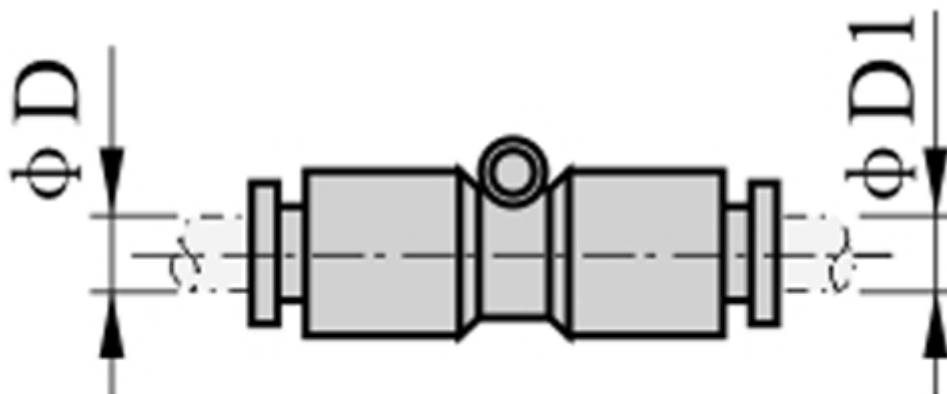

Varenummer: 58EPU16
Beskrivelse: Fitting EPU16
Lige samler, slangediameter 16-16

Mål

D = 16
D1 = 16